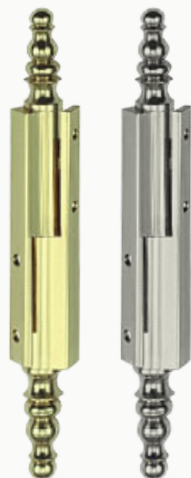

DESCRIPTION

Charnière papillon en chrome satiné et laiton brillant.

LES APPLICATIONS

Principalement indiqué pour une installation dans les portes intérieures de maisons.

INDICATIONS D'UTILISATION

Il est recommandé de visser sans trop forcer car cela pourrait provoquer une défaillance de la charnière. N'insérez aucun type d'outil dans le pli de la charnière.

CARACTÉRISTIQUES

- Composition: Chrome satiné et laiton brillant.
- Bords carrés.
- Dimensions: 70mm y 60mm.

PRÉSENTATION

Charnière MOD. 88 - Chrome satiné 60mm Cod. 11340

Charnière MOD. 88 - Chrome satiné 60mm Cod. 11341

Charnière MOD. 88 - Laiton Brillant 70mm Cod. 11343

Charnière MOD. 88 - Laiton Brillant 70mm Cod. 11342

Units per box: 50 units.

Unids. per pallet: 1000 units.

Width: cm | Long: cm | High: cm

Kg